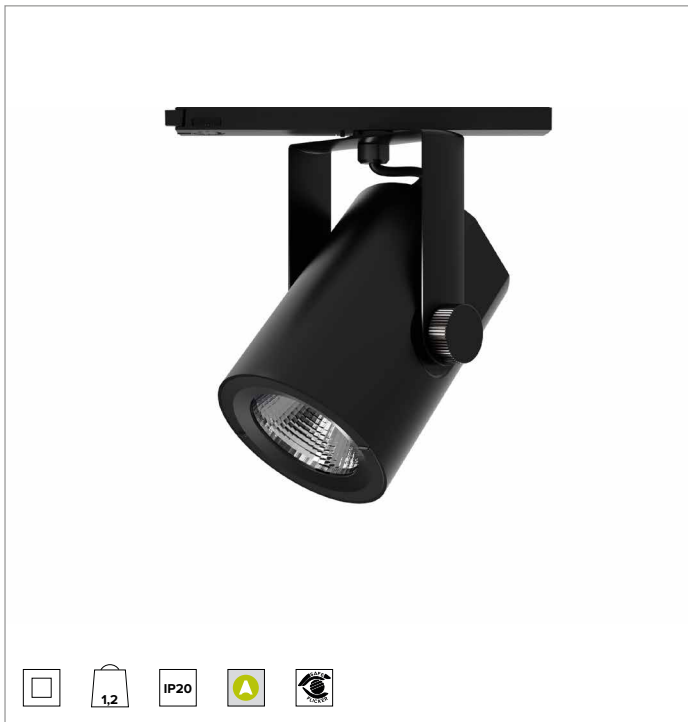

T032MWR930CADB | RAY 115

Proyector profesional orientable de LED

		3000K	H(m)	D(m)	Emax(lx)	
		Ra90		45°		
		Fixture Power	41W	1	0.84	7247
		Source Flux	4767lm	2	1.67	1812
		Fixture Flux	4142lm	3	2.51	805
		Efficacy	100lm/W	4	3.35	453
TS834	Imax=1528cd/klm	Imax	7284cd	5	4.18	290

CCT nominal: 3000K

Duración útil (L80/B10): >50000h tq +25°C

CARACTERÍSTICAS LUMINOTÉCNICAS

Reflector con facetas elipsoidales de aluminio anodizado espejo.

Reflectores intercambiables disponibles como accesorios.

Cuerpo de presofusión de aluminio pintado. Anillo frontal de policarbonato negro pintado. Posibilidad de orientación de 0° a -90° en plano vertical y de 359° en plano horizontal. Bloqueo mecánico de la orientación en el plano vertical y bloqueo de la orientación por fricción en el horizontal. El baricentro permanece siempre en eje con el carril, independientemente de su orientación.

Color y acabado: Negro profundo

Dimensiones: 115

Peso: 1,2Kg

Grado de protección: IP20

CARACTERÍSTICAS ELÉCTRICAS

Driver electrónico CASAMBI integrado en el adaptador de carril.

Potencia luminaria: 41W

Alimentación: 220-240Vac 50/60Hz