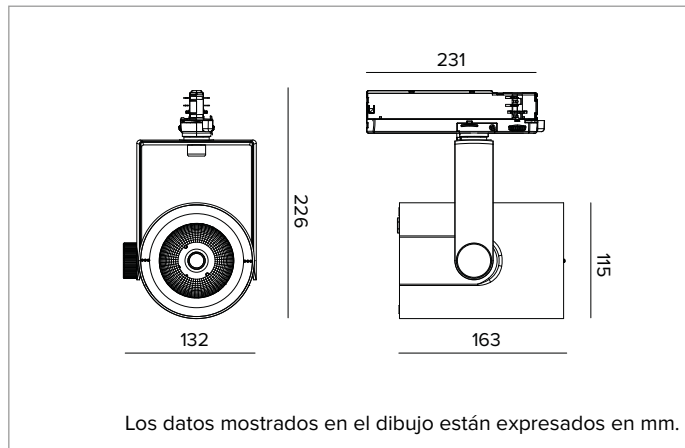

T032MWR930CADB | RAY 115

Proyector profesional orientable de LED

		3000K	H(m)	D(m)	Emax(lx)	
		Ra90		45°		
		Fixture Power	41W	1	0.84	7247
		Source Flux	4767lm	2	1.67	1812
		Fixture Flux	4142lm	3	2.51	805
		Efficacy	100lm/W	4	3.35	453
TS834	Imax=1528cd/klm	Imax	7284cd	5	4.18	290